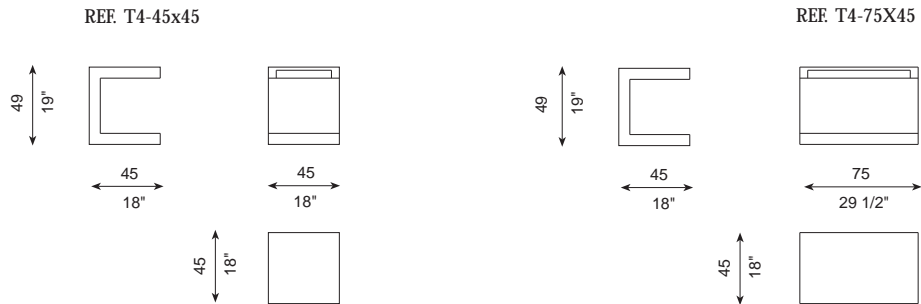

## ESPECIFICACIONES · *SPECIFICATIONS*

Estructura de madera chapada en roble, nogal (color a elegir de catálogo) o lacada. Interiores de mueble y cajones completamente realizados en chapa de madera original (no melamina). Pies de plástico regulables.